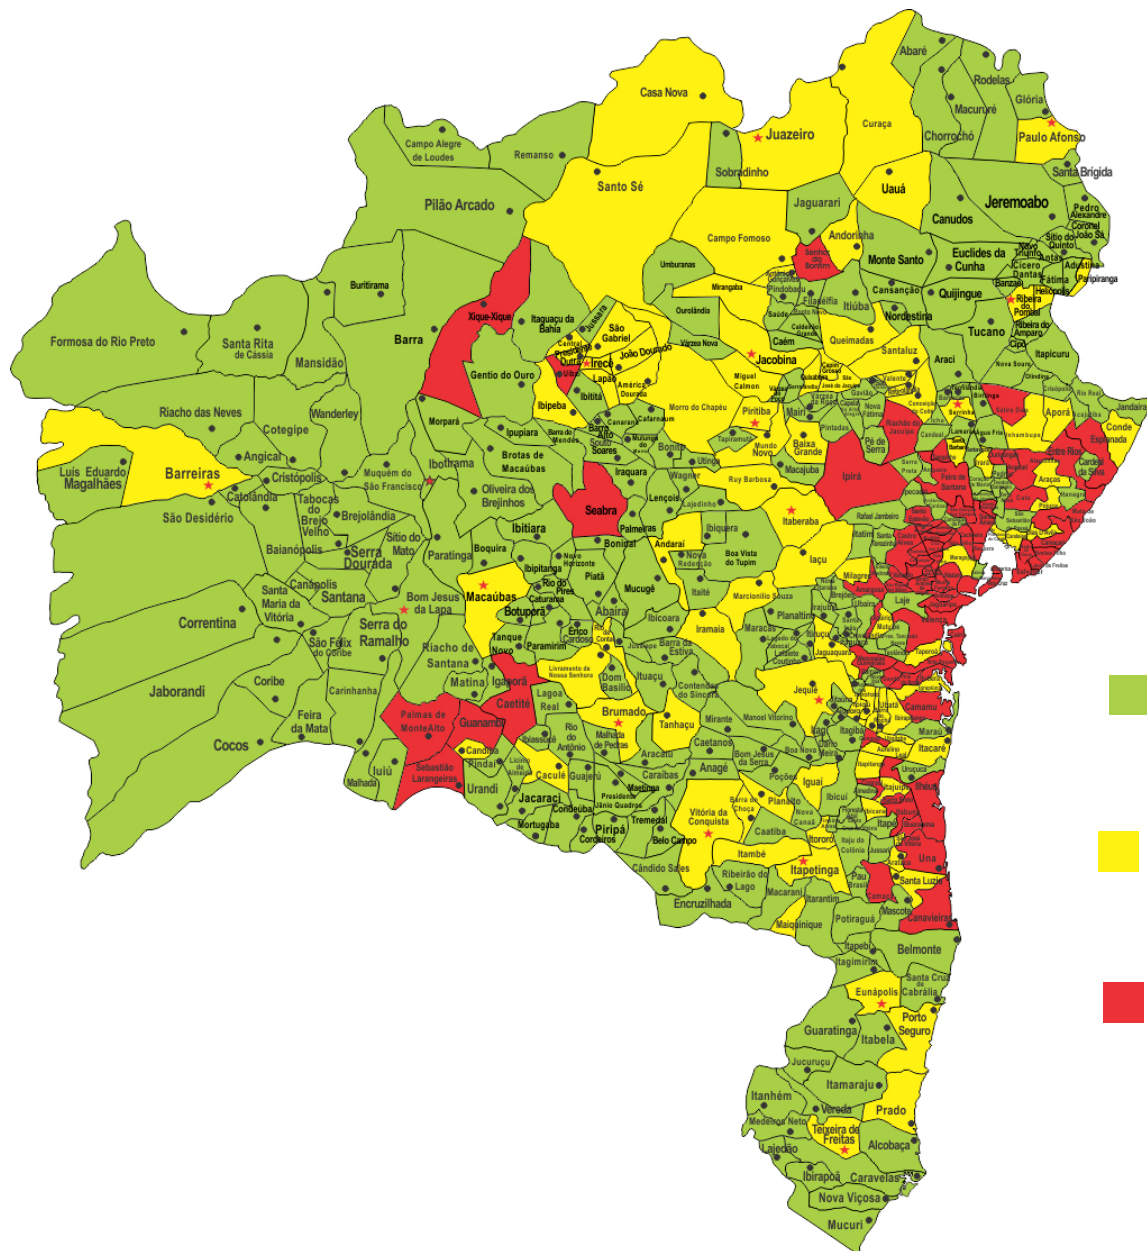

	Total	Paralisada	%
Alunos	1.104.168	745.484	68%
Alunos 3º ano	135.030	80.067	59%

	Funcionamento Parcial		Paralisada		Funcionamento Normal	
Escolas	159	11%	559	40%	694	49%

Em 05.06.2012

Mapeamento

- 257 MUNICÍPIOS
Todas as escolas funcionando
- 41 MUNICÍPIOS
1% a 50% das escolas paralisadas
- 118 MUNICÍPIOS
51% a 100% das escolas paralisadas