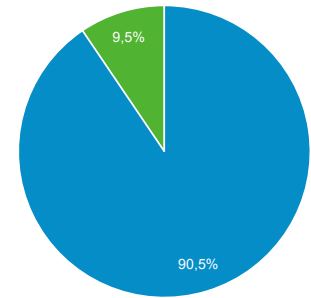

Visão geral do público-alvo

Todos os usuários
100,00% Usuários

1 de jan de 2018 - 31 de dez de 2018

Visão geral

■ New Visitor ■ Returning Visitor

Idioma	Usuários	Porcentagem do Usuários
1. pt-br	587.696	83,28%
2. en-us	77.477	10,98%
3. pt-pt	13.801	1,96%
4. (not set)	6.918	0,98%
5. c	2.905	0,41%
6. en	2.720	0,39%
7. es-es	2.172	0,31%
8. pt	2.027	0,29%
9. en-gb	1.742	0,25%
10. es-419	894	0,13%