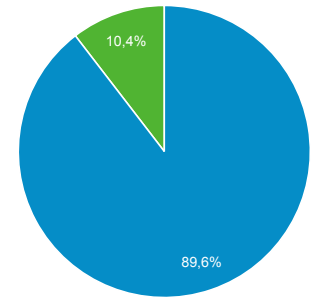

Usuários 1.730.516	Novos usuários 1.730.514	Sessões 2.179.844
Número de sessões por usuário 1,26	Visualizações de página 5.301.066	Páginas / sessão 2,43
Duração média da sessão 00:01:02	Taxa de rejeição 13,26%	

■ New Visitor ■ Returning Visitor