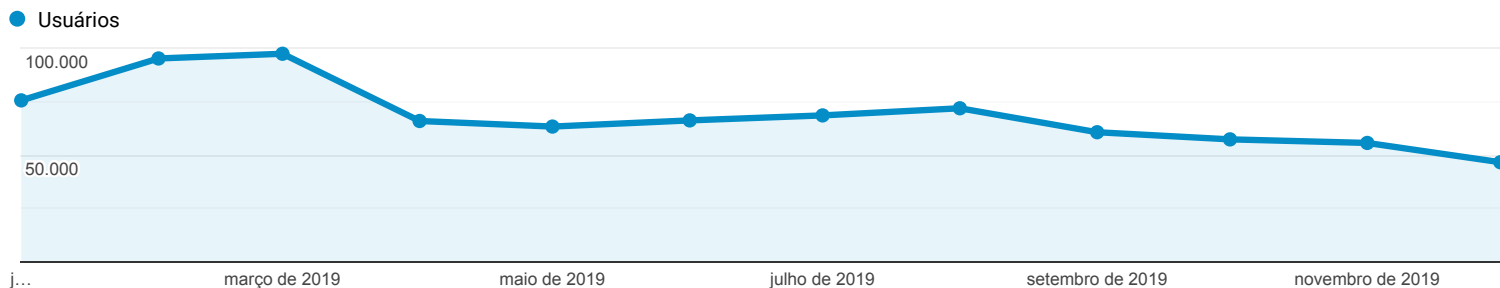

## Visão geral do público-alvo

● Todos os usuários  
100,00% Usuários

1 de jan. de 2019 - 31 de dez. de 2019

### Visão geral

**Usuários**  
783.627

**Novos usuários**  
774.699

**Sessões**  
957.097

**Número de sessões por usuário**  
1,22

**Visualizações de página**  
2.422.395

**Páginas / sessão**  
2,53

**Duração média da sessão**  
00:00:57