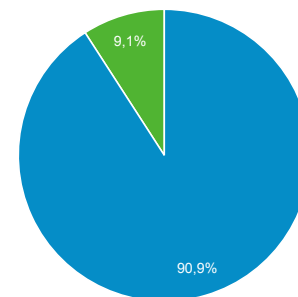

### Visão geral

**Usuários**  
783.627

**Novos usuários**  
774.699

**Sessões**  
957.097

**Número de sessões por usuário**  
1,22

**Visualizações de página**  
2.422.395

**Páginas / sessão**  
2,53

**Duração média da sessão**  
00:00:57

**Taxa de rejeição**  
14,90%

■ New Visitor ■ Returning Visitor

Idioma	Usuários	Porcentagem do Usuários
1. pt-br	569.717	72,22%
2. en-us	186.422	23,63%
3. pt-pt	13.346	1,69%
4. (not set)	4.408	0,56%
5. c	3.016	0,38%
6. es-es	1.662	0,21%
7. pt	1.563	0,20%
8. en-gb	1.540	0,20%
9. en	1.149	0,15%
10. fr-fr	683	0,09%