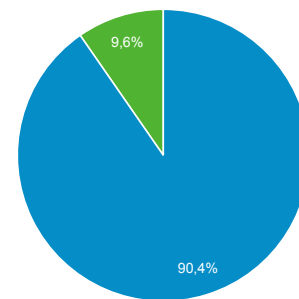

### Visão geral

Usuários  
**2.067.816**

Novos usuários  
**2.072.152**

Sessões  
**2.601.753**

Número de sessões por usuário  
**1,26**

Visualizações de página  
**6.719.329**

Páginas / sessão  
**2,58**

Duração média da sessão  
**00:00:59**

Taxa de rejeição  
**6,12%**

■ New Visitor ■ Returning Visitor

Idioma	Usuários	Porcentagem do Usuários
1. <a href="#">pt-br</a>	1.670.663	80,82%
2. <a href="#">en-us</a>	294.992	14,27%
3. <a href="#">pt-pt</a>	34.286	1,66%
4. <a href="#">(not set)</a>	23.749	1,15%
5. <a href="#">c</a>	6.435	0,31%
6. <a href="#">en</a>	4.800	0,23%
7. <a href="#">pt</a>	4.671	0,23%
8. <a href="#">es-es</a>	4.401	0,21%
9. <a href="#">en-gb</a>	4.011	0,19%
10. <a href="#">es</a>	2.132	0,10%