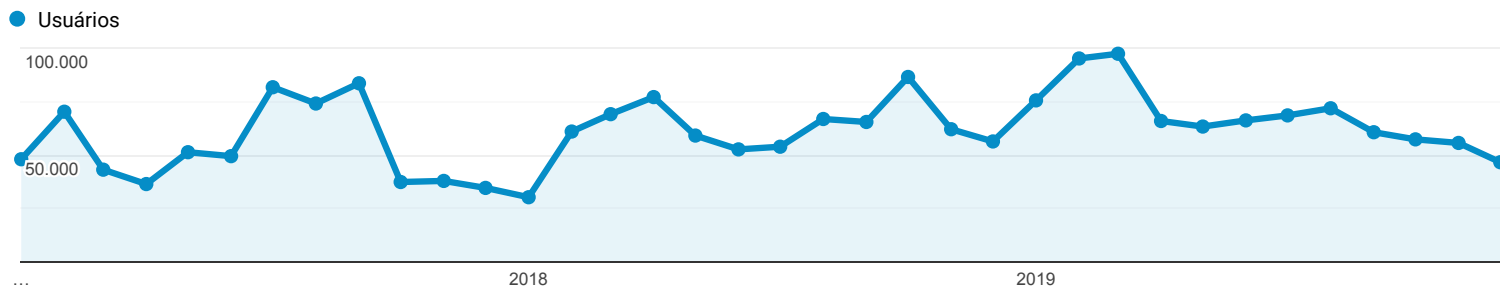

## Visão geral do público-alvo

Todos os usuários  
100,00% Usuários

1 de jan. de 2017 - 31 de dez. de 2019

### Visão geral

Usuários  
**2.067.816**

Novos usuários  
**2.072.152**

Sessões  
**2.601.753**

Número de sessões por usuário  
**1,26**

Visualizações de página  
**6.719.329**

Páginas / sessão  
**2,58**

Duração média da sessão  
**00:00:59**